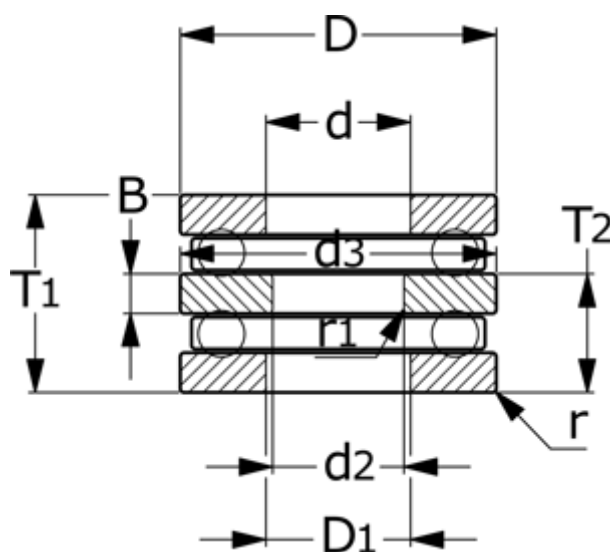

Varenummer: 572001002201  
Beskrivelse: NSK Dobbeltretnings trykleje 52202  
d=10 D=32 T=22

## Mål

= Flere måldata: Hent PDF katalog under dokumenter

B = 5  
d = 15  
D = 32  
D1 = 17  
d2 = 10  
d3 = 32  
r = 0.6

R1 = 0.3  
T1 = 22  
T2 = 13.5